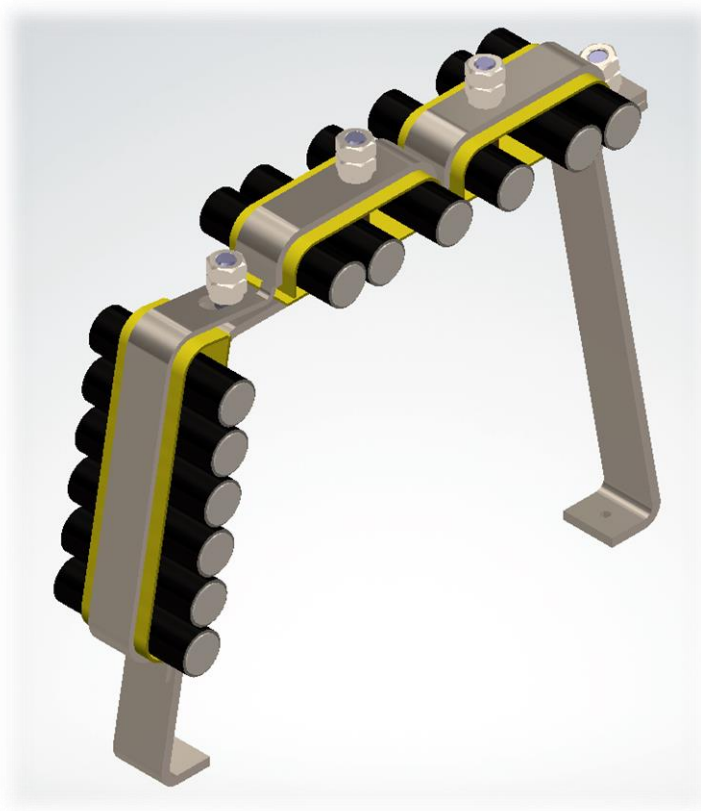

Katalog

Příchytek na pražce pro kolejnicové lanové propojky a balízy

REVIZE: B

1.4.2021

PLATÍ OD:

1.1.2020

STRANA:

1 z(ze) 21

Vysvětlivky značení příchytky:

PŘÍCHYTKA KOMPLETNÍ BV 6+6x FeØ14 300/215 - B91S

UMÍSTĚNÍ LAN NA PŘÍCHYTCE:

B - BOČNÍ
V - VRCHNÍ
BV - BOČNÍ, VRCHNÍ
VK - VRCHNÍ KRAJNÍ
VS - VRCHNÍ STŘEDNÍ

POČET LAN

TYP LANA

VNITŘNÍ ROZMĚRY

TYP PRAŽCE

Lanové příchytky na pražec B91S

Pro lano Fe Ø14mm		
Umístění A	Umístění B	
<p>PŘÍCHYTKA KOMPLETNÍ BV 3+3x FeØ14 300/215 - B91S Obj.č. 70331 9 007</p>	<p>PŘÍCHYTKA KOMPLETNÍ B 3x FeØ14 220/180 - B91S Obj.č. 70331 9 001</p>	<p>PŘÍCHYTKA KOMPLETNÍ V 3x FeØ14 220/180 - B91S Obj.č. 70331 9 002</p>
<p>PŘÍCHYTKA KOMPLETNÍ BV 6+6x FeØ14 300/215 - B91S Obj.č. 70331 9 016</p>	<p>PŘÍCHYTKA KOMPLETNÍ B 6x FeØ14 220/180 - B91S Obj.č. 70331 9 043</p>	<p>PŘÍCHYTKA KOMPLETNÍ V 6x FeØ14 220/180 - B91S Obj.č. 70331 9 044</p>

LANOVÉ PŘÍCHYTKY

<p>PŘÍCHYTKA KOMPLETNÍ BV 4+2x FeØ14 300/215 - B91S Obj.č. 70331 9 031</p> 		
---	--	--

Pro lano Fe Ø20mm		
Umístění A	Umístění B	
<p>PŘÍCHYTKA KOMPLETNÍ BV 6+6x FeØ20 300/215 - B91S Obj.č. 70331 9 015</p> 	<p>PŘÍCHYTKA KOMPLETNÍ B 6x FeØ20 220/180 - B91S Obj.č. 70331 9 013</p> 	<p>PŘÍCHYTKA KOMPLETNÍ V 6x FeØ20 220/180 - B91S Obj.č. 70331 9 014</p> 
<p>PŘÍCHYTKA KOMPLETNÍ BV 4+4x FeØ20 300/215 - B91S Obj.č. 70332 9 005</p> 	<p>PŘÍCHYTKA KOMPLETNÍ B 4x FeØ20 220/180 - B91S Obj.č. 70332 9 003</p> 	<p>PŘÍCHYTKA KOMPLETNÍ V 4x FeØ20 220/180 - B91S Obj.č. 70332 9 004</p> 