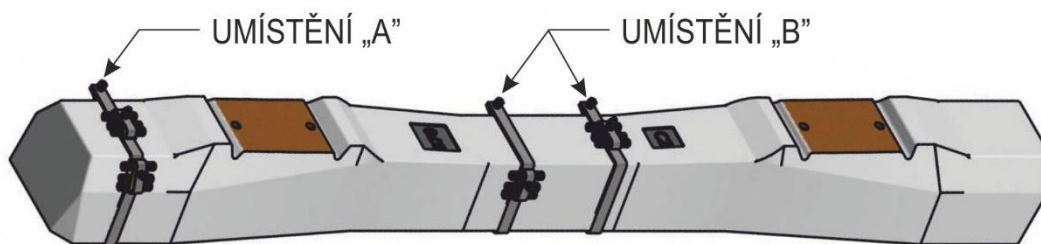

REVIZE: B

1.4.2021

PLATÍ OD:

1.1.2020

STRANA:

19 z(ze)

21

Lanové příchytky na pražec B 70W60 - RAIL.ONE