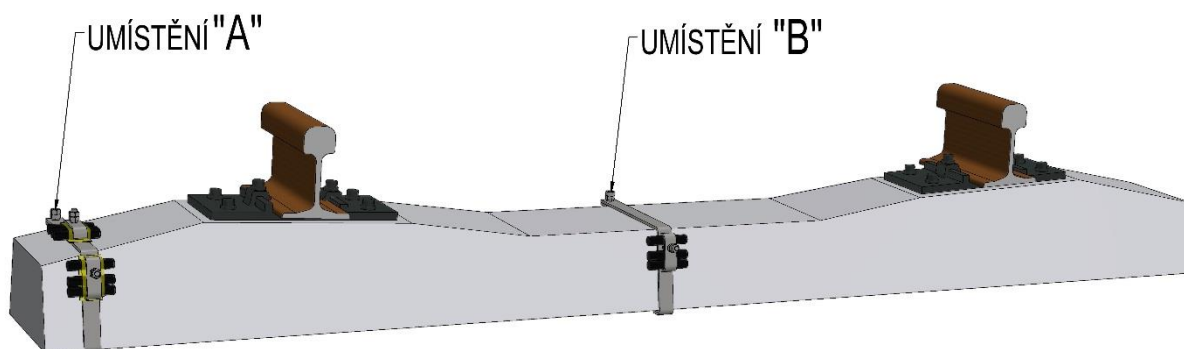

REVIZE: B

1.4.2021

PLATÍ OD:

1.1.2020

STRANA:

6 z(ze) 21

Lanové příchytky na pražec SB8P

Pro lano Fe Ø14mm		
Umístění A	Umístění B	
<p>PŘÍCHYTKA KOMPLETNÍ BV 3+3x FeØ14 290/170 - SB8P Obj.č. 70332 9 007</p>	<p>PŘÍCHYTKA KOMPLETNÍ B 3x FeØ14 290/160 - SB8P Obj.č. 70331 9 009</p>	<p>PŘÍCHYTKA KOMPLETNÍ V 3x FeØ14 290/160 - SB8P Obj.č. 70331 9 010</p>
	<p>PŘÍCHYTKA KOMPLETNÍ BV 3+2x FeØ14 290/160 - SB8P Obj.č. 70331 9 060</p>	