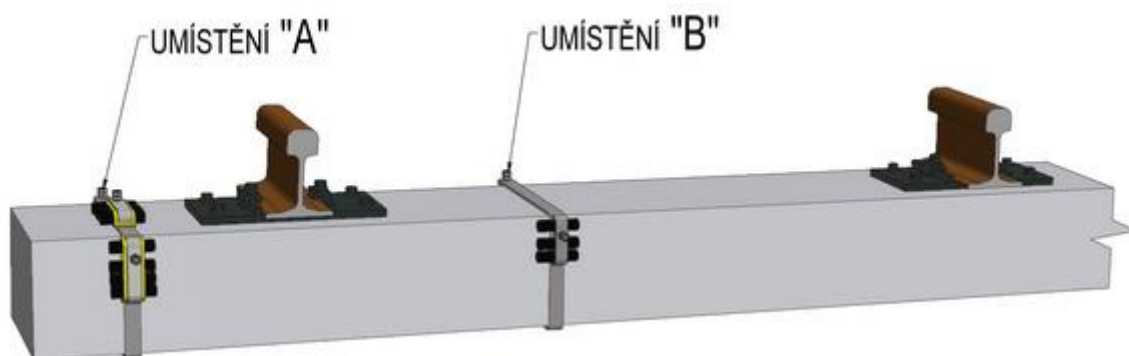

REVIZE: B

1.4.2021

PLATÍ OD:

1.1.2020

STRANA:

9 z(ze) 21

Lanové příchytky na pražec VPS

Pro lano Fe \varnothing 14mm		
Umístění A	Umístění B	
<p>PŘÍCHYTKA KOMPLETNÍ BV 3+3x Fe\varnothing14 306/225 – VPS Obj.č. 70332 9 019</p>	<p>PŘÍCHYTKA KOMPLETNÍ B 3x Fe\varnothing14 306/225 – VPS Obj.č. 70331 9 005</p>	<p>PŘÍCHYTKA KOMPLETNÍ V 3x Fe\varnothing14 306/225 – VPS Obj.č. 70331 9 018</p>
<p>PŘÍCHYTKA KOMPLETNÍ BV 4+2x Fe\varnothing14 306/225 – VPS Obj.č. 70331 9 029</p>	<p>PŘÍCHYTKA KOMPLETNÍ B 3x Fe\varnothing14 306/225 – VPS Obj.č. 70332 9 045</p>	<p>PŘÍCHYTKA KOMPLETNÍ V 3x Fe\varnothing14 306/225 – VPS Obj.č. 70332 9 046</p>