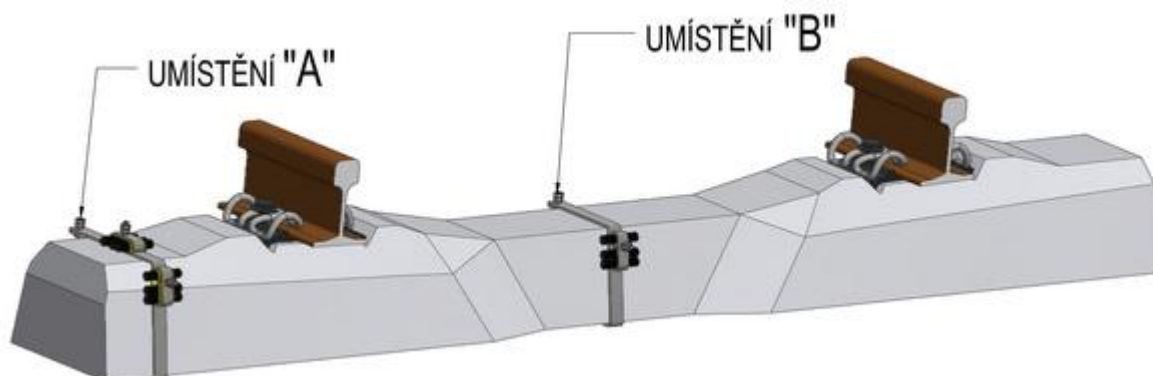

Vysvětlivky značení příchytky:

PŘÍCHYTKA KOMPLETNÍ BV 6+6x FeØ14 300/215 - B91S

UMÍSTĚNÍ LAN NA PŘÍCHYTCE:

B - BOČNÍ
V - VRCHNÍ
BV - BOČNÍ, VRCHNÍ
VK - VRCHNÍ KRAJNÍ
VS - VRCHNÍ STŘEDNÍ

POČET LAN

TYP LANA

VNITŘNÍ ROZMĚRY

TYP PRAŽCE

Lanové příchytky na pražec B91S

Pro lano Fe Ø14mm		
Umístění A	Umístění B	
<p>PŘÍCHYTKA KOMPLETNÍ BV 3+3x FeØ14 300/215 - B91S Obj.č. 70331 9 007</p>	<p>PŘÍCHYTKA KOMPLETNÍ B 3x FeØ14 220/180 - B91S Obj.č. 70331 9 001</p>	<p>PŘÍCHYTKA KOMPLETNÍ V 3x FeØ14 220/180 - B91S Obj.č. 70331 9 002</p>
<p>PŘÍCHYTKA KOMPLETNÍ BV 6+6x FeØ14 300/215 - B91S Obj.č. 70331 9 016</p>	<p>PŘÍCHYTKA KOMPLETNÍ B 6x FeØ14 220/180 - B91S Obj.č. 70331 9 043</p>	<p>PŘÍCHYTKA KOMPLETNÍ V 6x FeØ14 220/180 - B91S Obj.č. 70331 9 044</p>