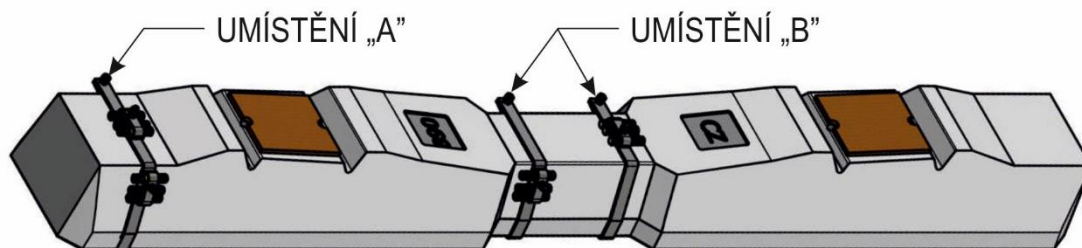

REVIZE: B

1.4.2021

PLATÍ OD:

1.1.2020

STRANA:

20 z(ze)

21

Lanové příchytky na pražec B 90W60 - RAIL.ONE