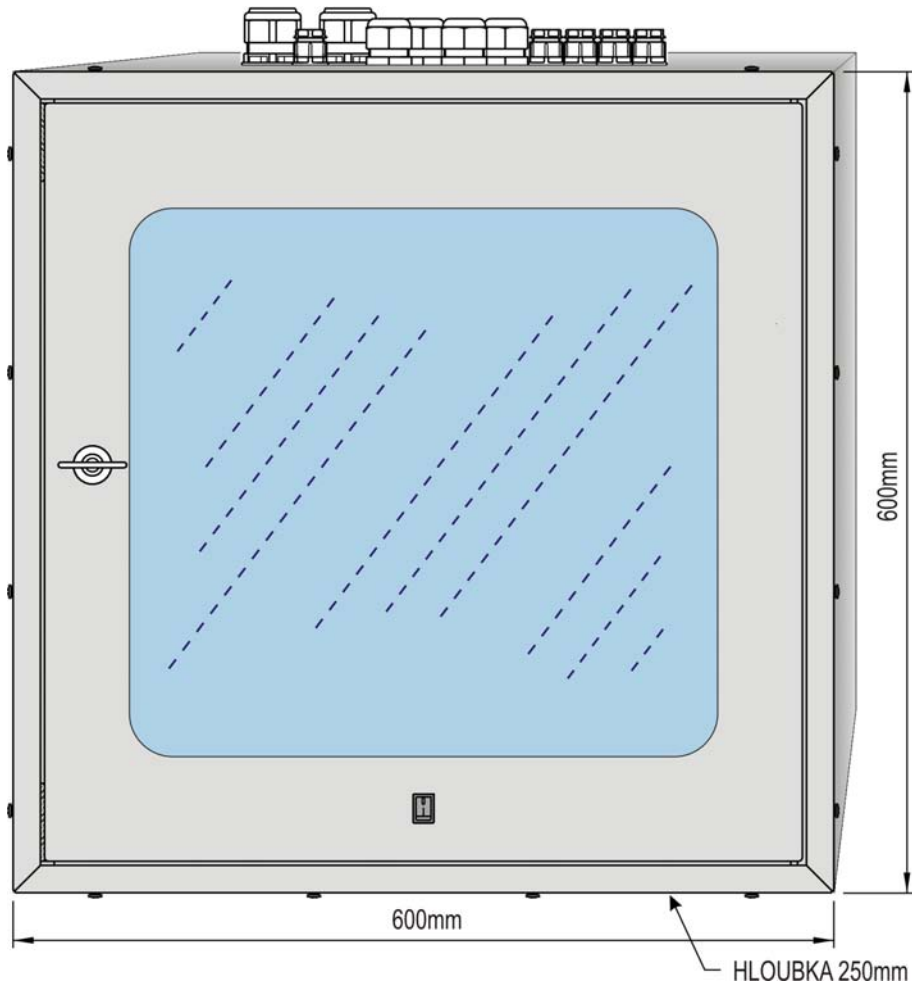

## Blokové schéma:

Označení svorek: číslo svorkovnice, číslo svorky  
\* Baterie a spotřebič 24 V se připojují přímo na jističe.