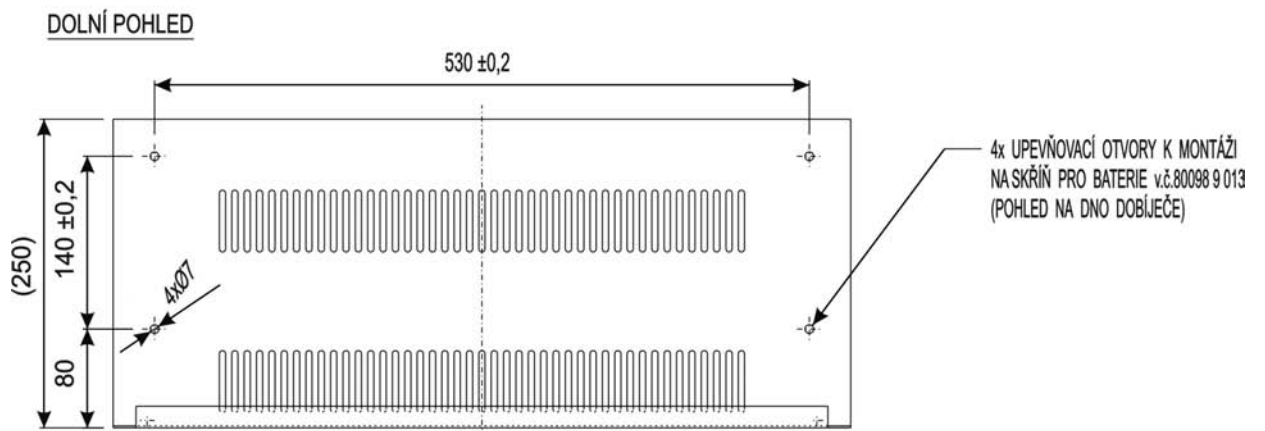

ing. Miloslav Šedivý

Čelní pohled:

## Blokové schéma:

Označení svorek: číslo svorkovnice, číslo svorky  
\* Baterie a spotřebič 24 V se připojují přímo na jističe.