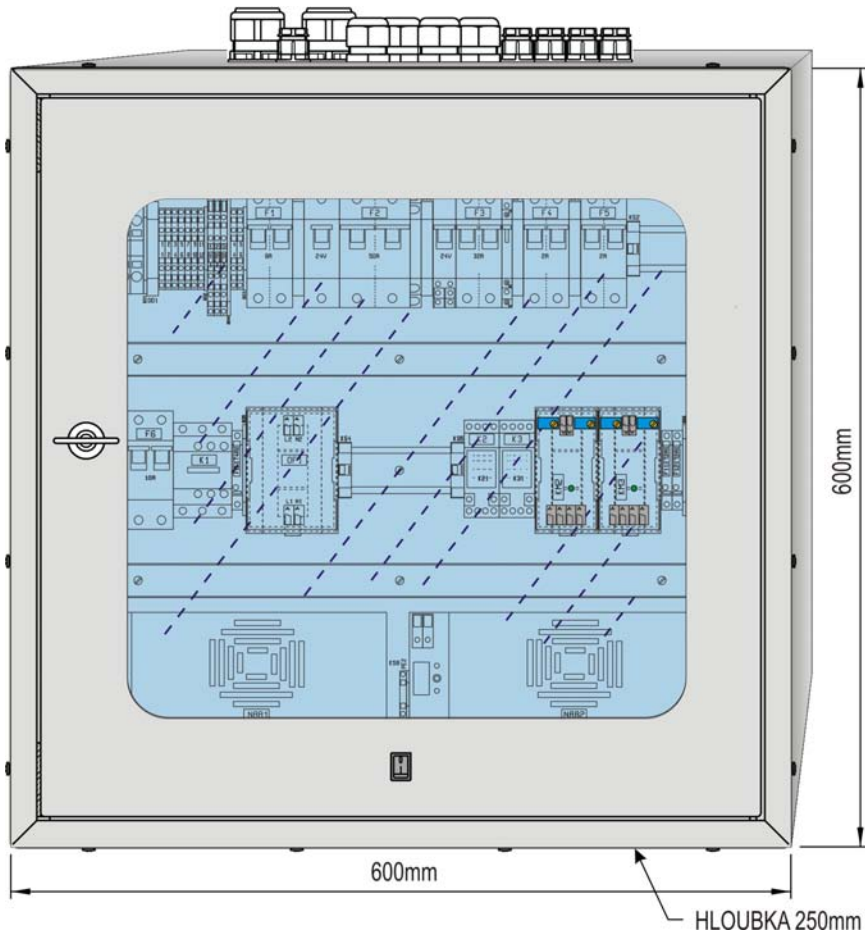

## Blokové schéma:

Označení svorek: číslo svorkovnice, číslo svorky  
\* Baterie a spotřebič 24 V se připojují přímo na jističe.