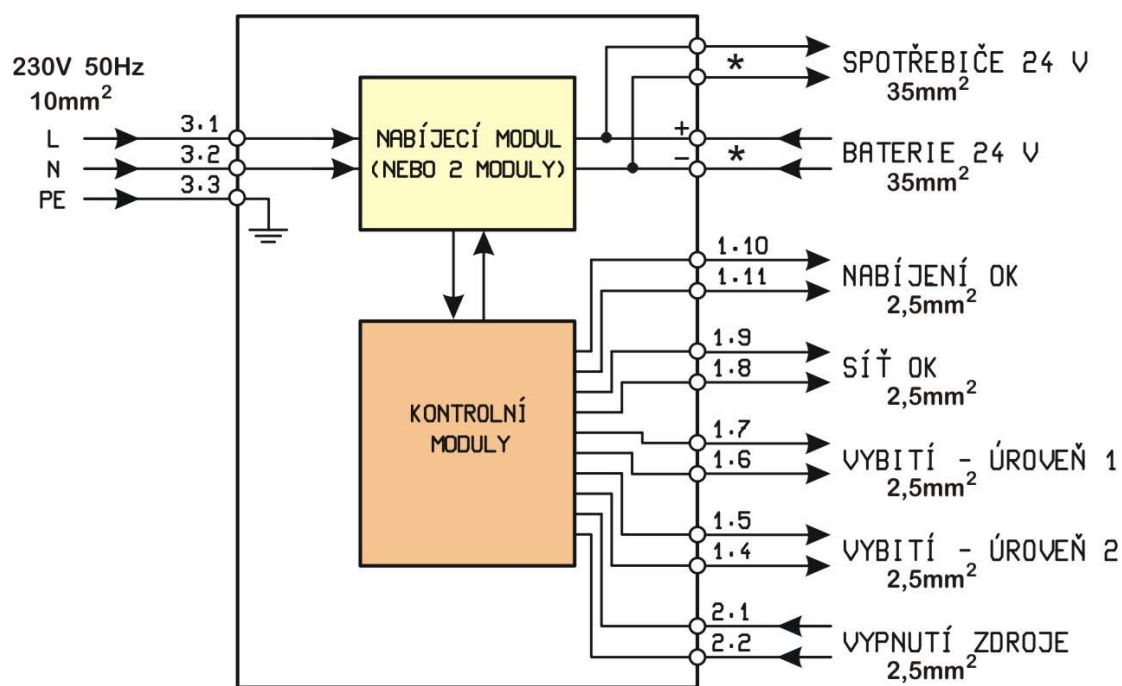

ing. Miloslav Šedivý

Čelní pohled:

## Blokové schéma:

Označení svorek: číslo svorkovnice, číslo svorky  
\* Baterie a spotřebič 24 V se připojují přímo na jističe.