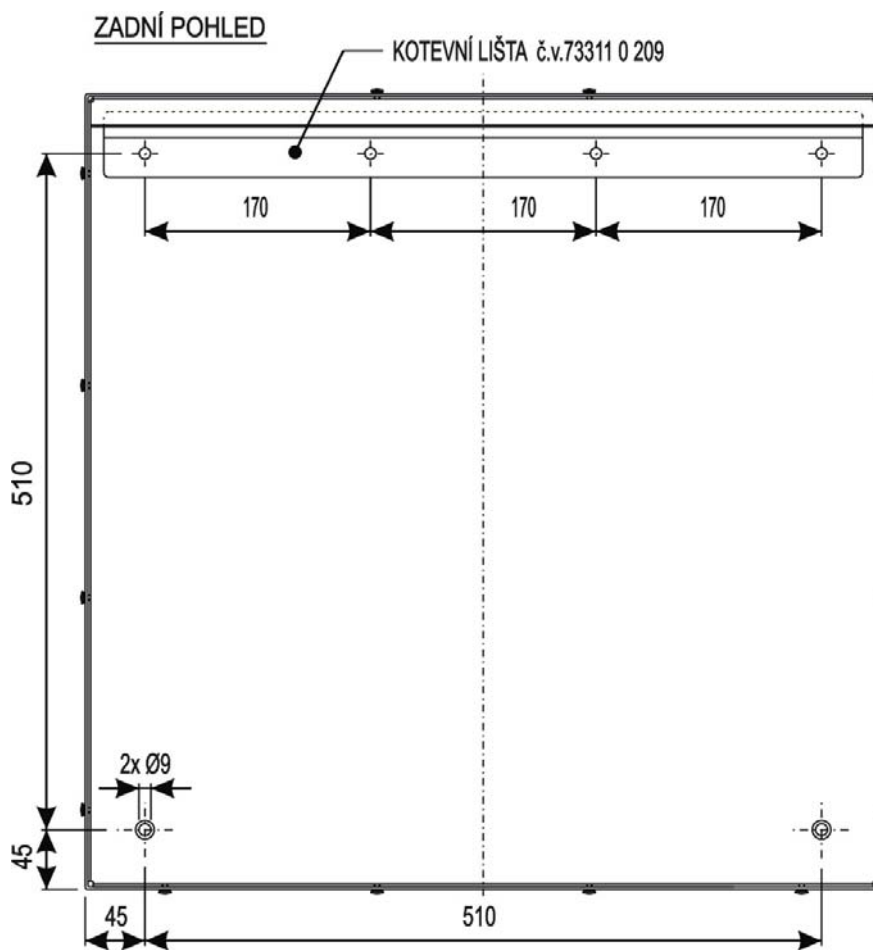

## Blokové schéma:

Označení svorek: číslo svorkovnice, číslo svorky  
\* Baterie a spotřebič 24 V se připojují přímo na jističe.