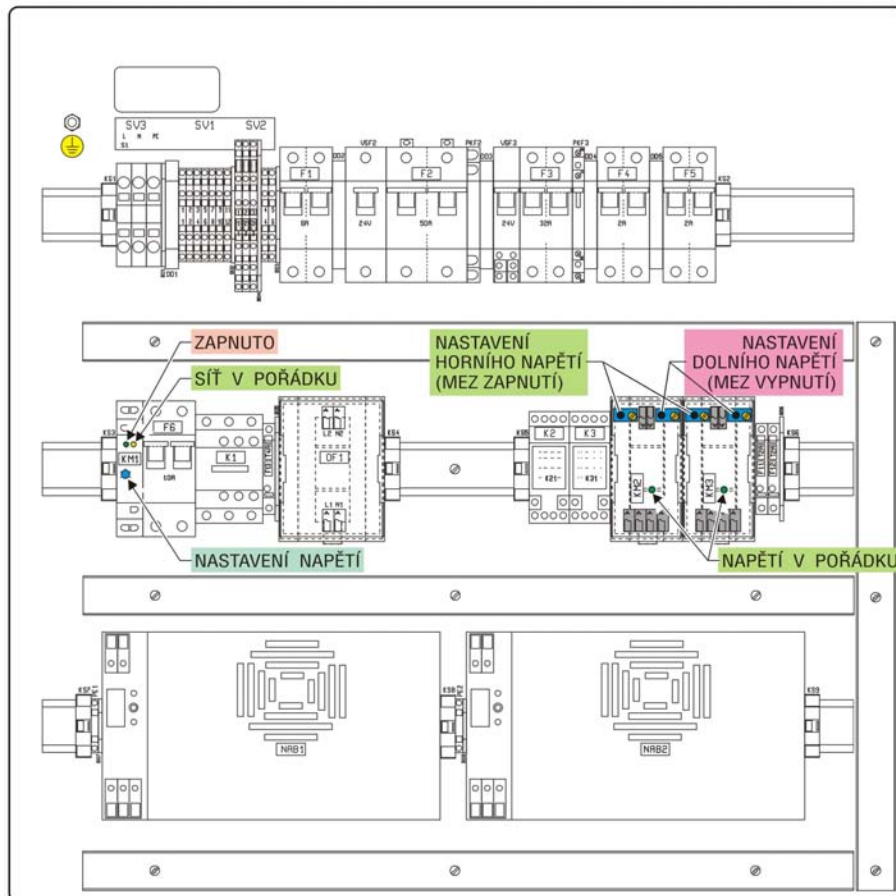

### 73311 pohl

č.v.: 73311

TP AŽD 548

ZL .../... - SZ

SKP 316 211 733 119 001 - 4

Vydání: 1

Hradec Králové, 24.9.2008

Zpracoval ing. Karel Horák

ing. Miloslav Šedivý

Čelní pohled:

## Blokové schéma:

Označení svorek: číslo svorkovnice, číslo svorky  
\* Baterie a spotřebič 24 V se připojují přímo na jističe.