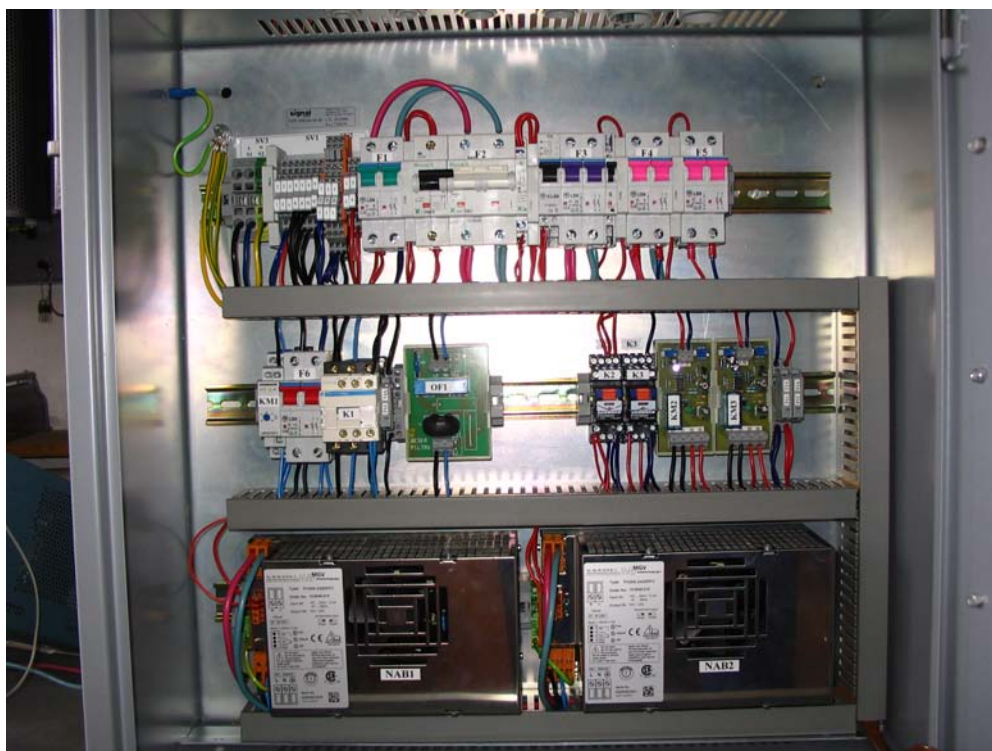

## Blokové schéma:

Označení svorek: číslo svorkovnice, číslo svorky  
\* Baterie a spotřebič 24 V se připojují přímo na jističe.